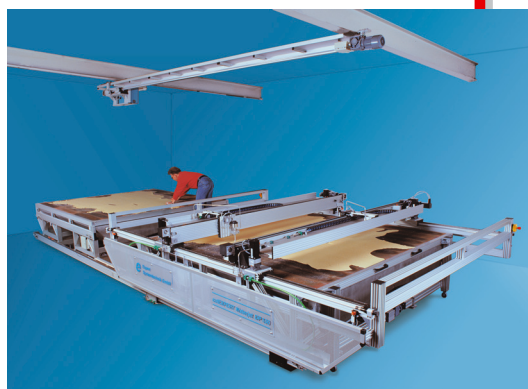

Sistemi Taglio Pelle EXPERT

scan conveyorEXPERT

imageEXPERT

multinest

Il tuo taglio pelle ha necessità uniche

un sistema di taglio flessibile che:

- e Operi efficientemente
- e Massimizzi i profitti
- e Assicuri qualità
- e Acceleri i ricavi
- e Soddisfi e motivi gli addetti al sistema

Flessibilità e design per i sistemi di taglio EXPERT.

EXPERT offre soluzioni modulari per ogni necessità:

- e Produzione di massa
- e Produzione su misura
- e Variazione di colori nella pelle
- e Tutti i tipi di tecnologia di taglio
- e Taglio a fustella

I sistemi di taglio Expert vengono realizzati su misura per offrire un connubio di tecnologia ed efficienza in ogni soluzione modulare!

cutEXPERT Waterjet DP100

cutEXPERT Ecojet

Expert Systemtechnik GmbH