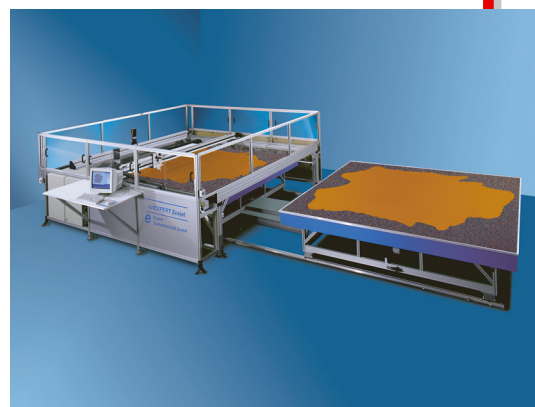

Sistemi Taglio Pelle EXPERT

scan conveyorEXPERT

imageEXPERT

multinest

Il tuo taglio pelle ha necessità uniche

un sistema di taglio flessibile che:

- e Operi efficientemente
- e Massimizzi i profitti
- e Assicuri qualità
- e Acceleri i ricavi
- e Soddisfi e motivi gli addetti al sistema

Flessibilità e design per i sistemi di taglio EXPERT.

EXPERT offre soluzioni modulari per ogni necessità:

- e Produzione di massa
- e Produzione su misura
- e Variazione di colori nella pelle
- e Tutti i tipi di tecnologia di taglio
- e Taglio a fustella

I sistemi di taglio Expert vengono realizzati su misura per offrire un connubio di tecnologia ed efficienza in ogni soluzione modulare!

cutEXPERT Waterjet DP100

cutEXPERT Ecojet

Expert Systemtechnik GmbH